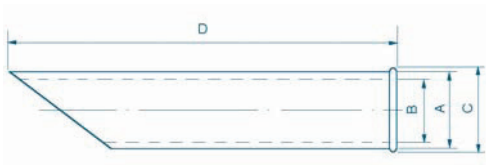

## Tubos pasacasco de bronce

Bronze tubes  
Tubes en bronze

Tubos pasacasco de bronce al manganeso MNG / F-45.

Manganese bronze MNG / F-45 tubes.

Tubes en bronze manganèse MNG / F-45

Modelo Model Modelle	A mm.	B mm.	C mm.	D mm.	REF.
<b>TB-1</b>	40	30	43	300	<b>869780</b>
<b>TB-2</b>	50	40	53	260	<b>869781</b>
<b>TB-3</b>	50	40	53	360	<b>869782</b>
<b>TB-4</b>	50	40	53	375	<b>869783</b>