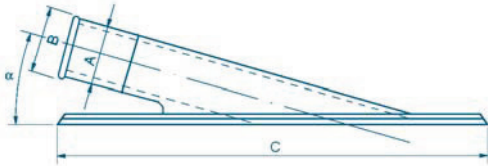

## Tubos pasacasco con placa

Tubes to screw-on the hull  
Tubes a boulonner a la coque

Tubos pasacasco con placa de bronce al manganeso MNG / F-45.

Manganese bronze MNG / F-45 tubes to screw-on the hull.

Tubes en bronze manganèse MNG / F-45 a boulonner a la coque.

Modelo Model Modelle	A mm.	B mm.	C mm.	Ancho placa Plate width Largeur plaque (mm)	$\alpha$	REF.
<b>PB-1</b>	50	53	295	95	15°	<b>869774</b>
<b>PB-2</b>	50	53	290	105	16°	<b>869775</b>
<b>PB-3</b>	50	53	330	120	17°	<b>869776</b>
<b>PB-4</b>	55	58	410	125	20°	<b>869777</b>
<b>PB-5</b>	60	63	380	135	15°	<b>869778</b>
<b>PB-6</b>	60	63	650	140	17°	<b>869779</b>
<b>PB-7</b>	80	84	560	180	15°	<b>869786</b>