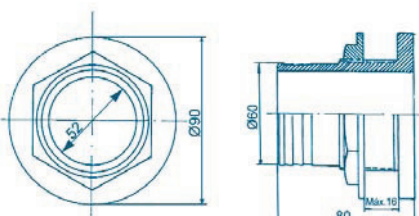

Tubos pasacasco de bronce al manganeso MNG / F-45, para fijación al prensaestopas con manguito y abrazaderas.

Manganese bronze MNG / F-45 front flange to fix by rubber sleeve and clamps onto the stuffing box.

Bride avant en bronze manganèse MNG / F-45 pour buter a presse étoupe avec durité et colliers.

1 Otras dimensiones y mecanizados **en mm. o pulgadas**, según pedido.

1 Other dimensions and machining **in mm. or inches** upon request.

1 D'autres dimensions **dans mm. et pouces** en commande.

TUBO PASACASCO