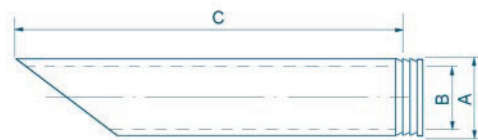

## Tubos pasacasco de acero inoxidable

Stainless steel tubes  
Tubes en acier inoxydable

Tubos pasacasco de acero inox. AISI-316.

AISI-316, stainless steel tubes.

Tubes en acier inoxydable AISI-316.

Modelo Model Modelle	A mm.	B mm.	C mm.	REF.
<b>INOX</b>	44	40	500	<b>869784</b>
<b>INOX</b>	51	47	500	<b>869785</b>
<b>INOX</b>	60	55	500	<b>869787</b>
<b>INOX</b>	73	66	500	<b>869788</b>